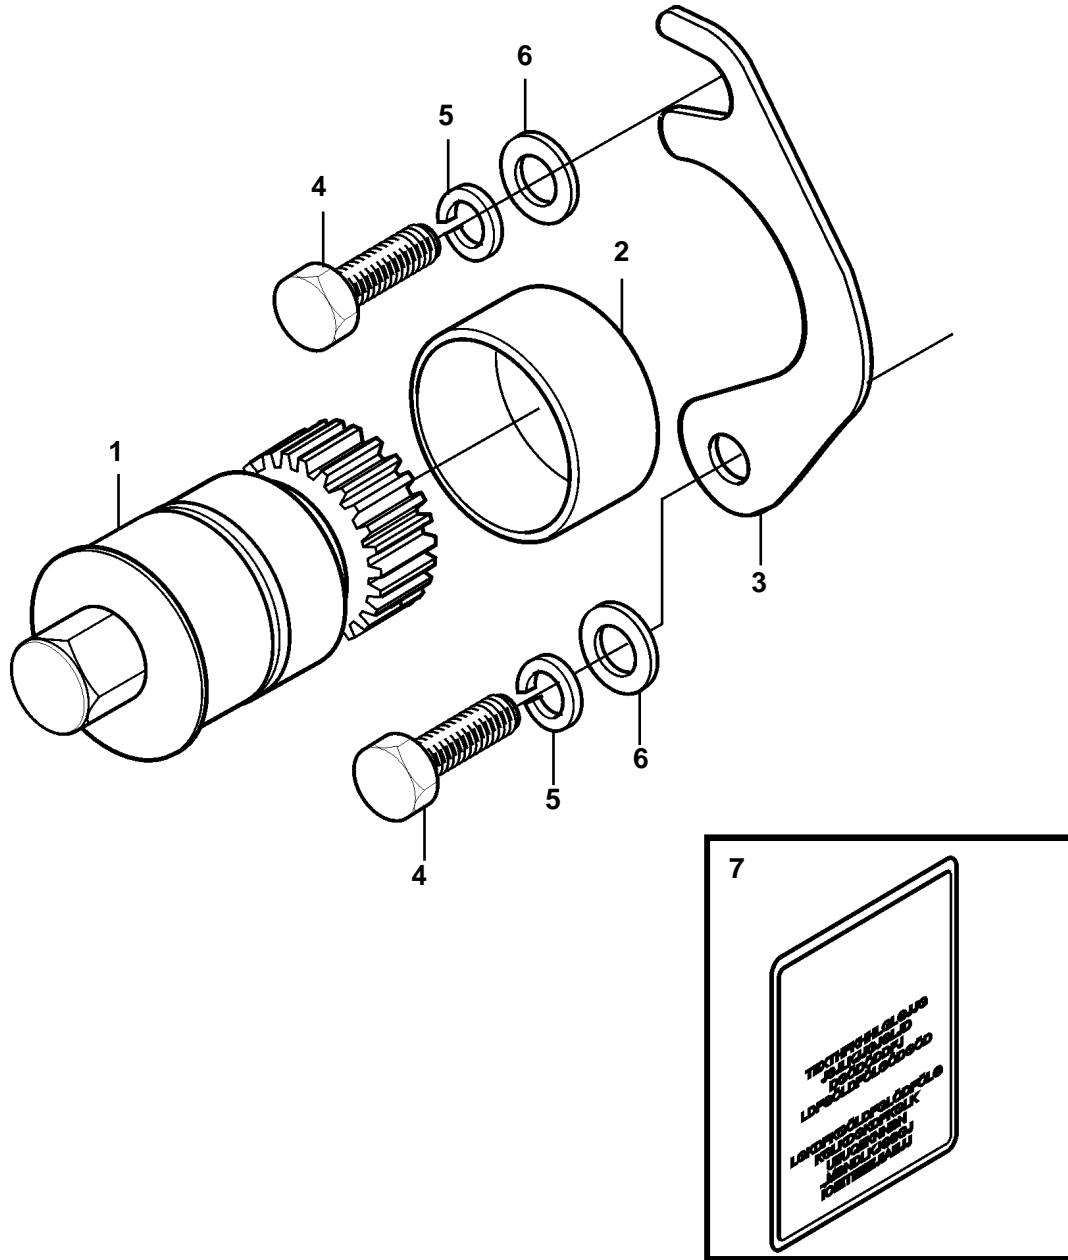

D25A-MT AUX, D25A-MS AUX, D30A-MT AUX, D30A-MS AUX

D25A-MT AUX, D25A-MS AUX, D30A-MT AUX, D30A-MS AUX

REF	PART NO.	QTY	DESCRIPTION
1	3831940	1	Gear
2	3831581	1	Bushing
3	3831951	1	Lock nut
4	3835725	2	Screw
5	3832245	2	Spring washer
6	3832218	2	Washer
7	3838482	1	Sign